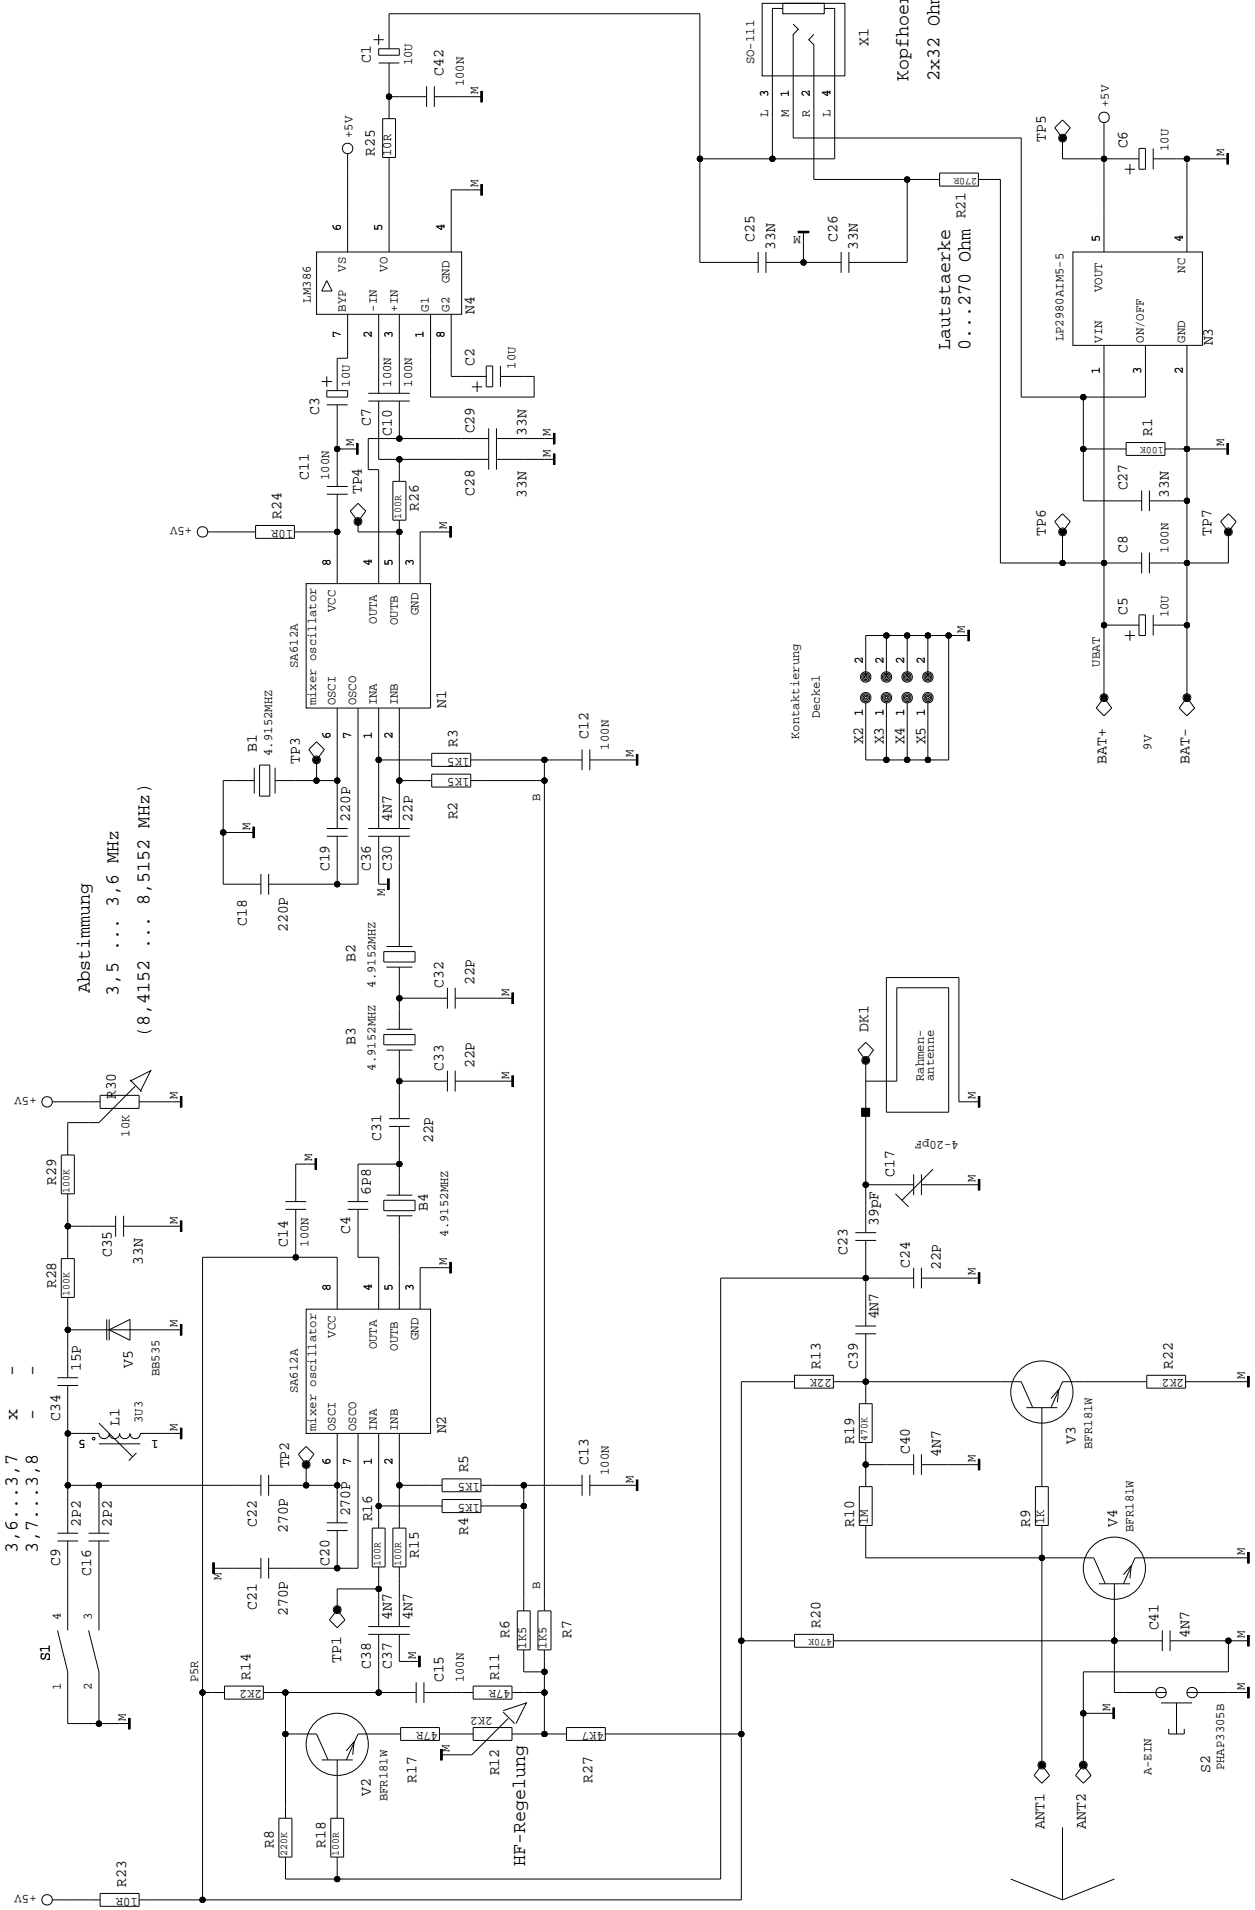

Abstimmung
3,5 ... 3,6 MHz
(8,4152 ... 8,5152 MHz)

HF-Regelung

Lautstaerke
0...270 Ohm R21

Kopfhoerer
2x32 Ohm X1

01		03/05	UBO	BEARB.	16.11.2004	012846-342-25 (SP) (4)		MAZET		Fj-Rx_80m		DL2AVH 03/2004		Hierzu 342-25 (S)	
01		11/04	UBO	GEPR.	Boedech	RECHTUNGSNUMMER		BENENNUNG		RECHTUNGSNUMMER		RECHTUNGSNUMMER		RECHTUNGSNUMMER	
ZUSTAND	ABKUERZUNG	DATUM	NAME	NORM.		USPFR./ERS.F./ERS.D.